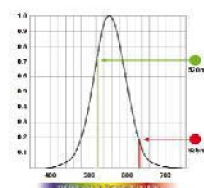

PROČ ZELENÝ PAPERSEK?

Snadná odpověď. Náš GreenBeam® zelený paprsek uvidíte za každých okolností. Je totiž až čtyřikrát viditelnější než paprsek červený. Zeleným paprskem je vybaven model TP-L6G.

AUTOMATICKÉ CÍLENÍ NA STŘED TERČE